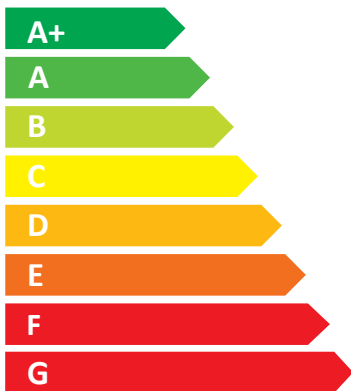

ENERG
енергия · ενεργεια

SIEGENIA

AEROTUBE WRG smart

44
dB

45 m³/h