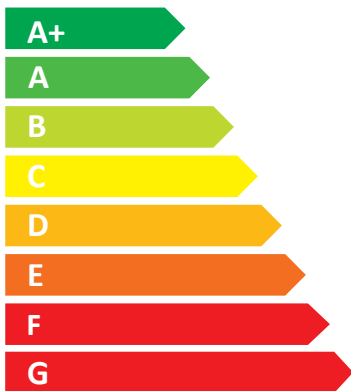

**ENERG**  
енергия · ενεργεια

SIEGENIA

AEROTUBE WRG smart

**44**  
dB

**45 m<sup>3</sup>/h**